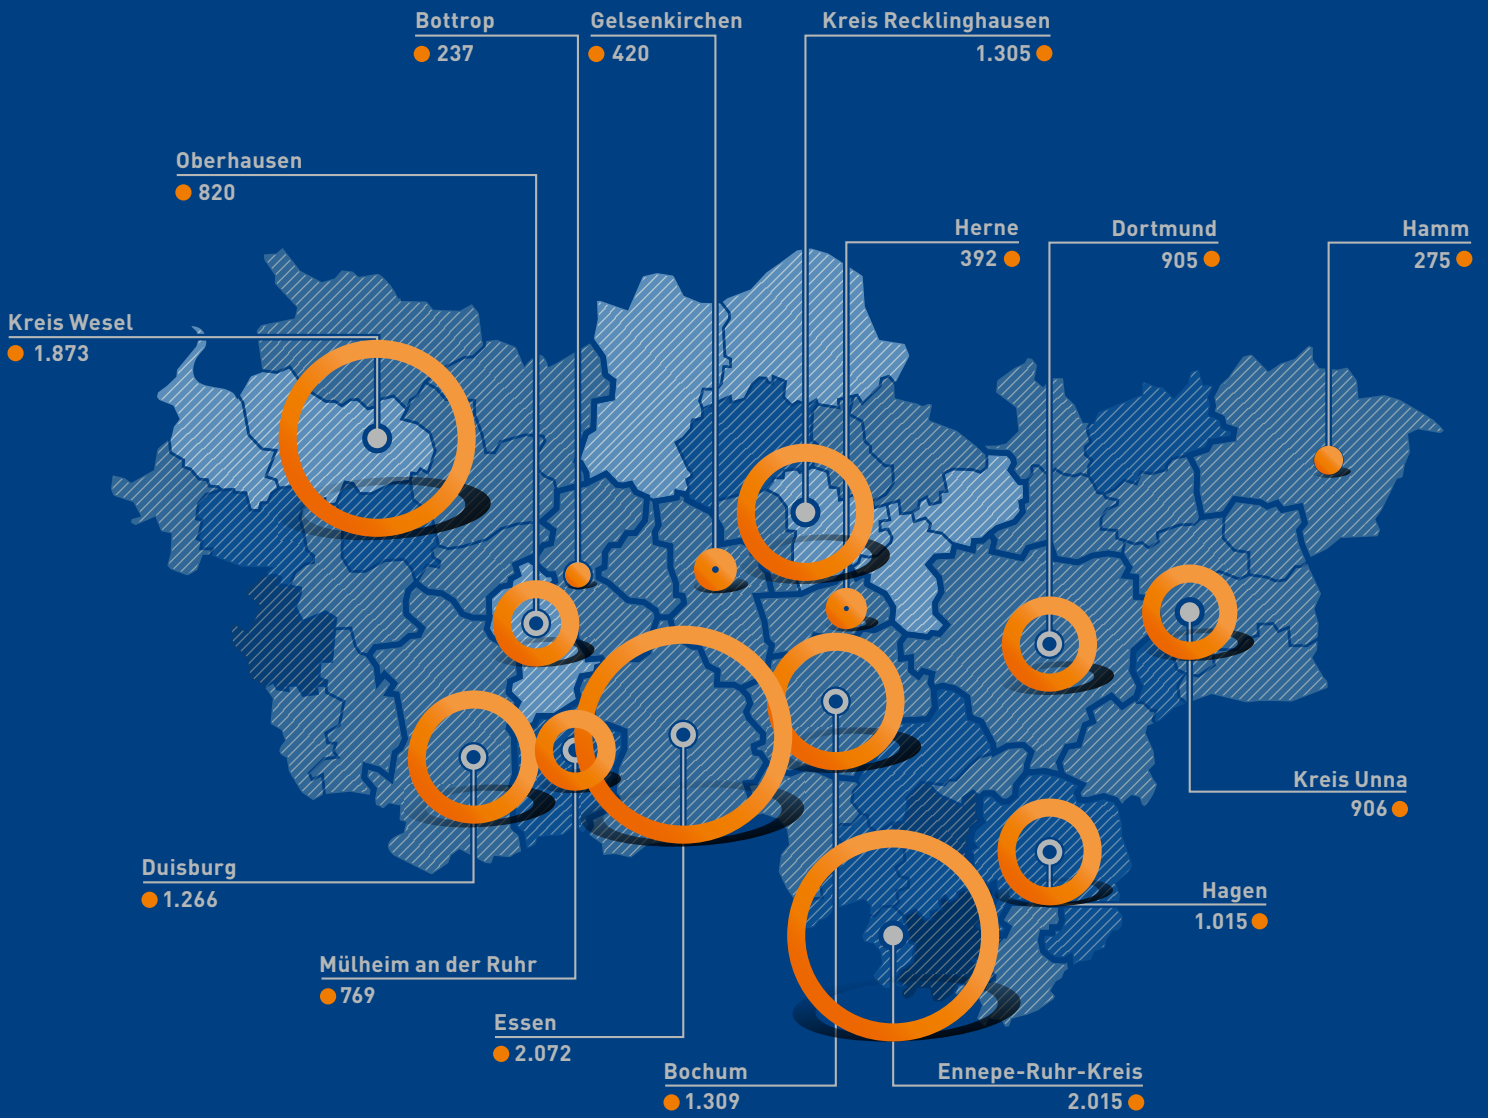

# INDUSTRIE

● Anzahl der IHK-zugehörigen Unternehmen (inkl. Betriebsstätten)

Industriedichte	Werte
(Diagonal lines top-left to bottom-right)	20 – 50
(Diagonal lines top-right to bottom-left)	51 – 100
(Vertical lines)	101 – 150
(Horizontal lines)	151 – 200
(Cross-hatch)	201 – 250